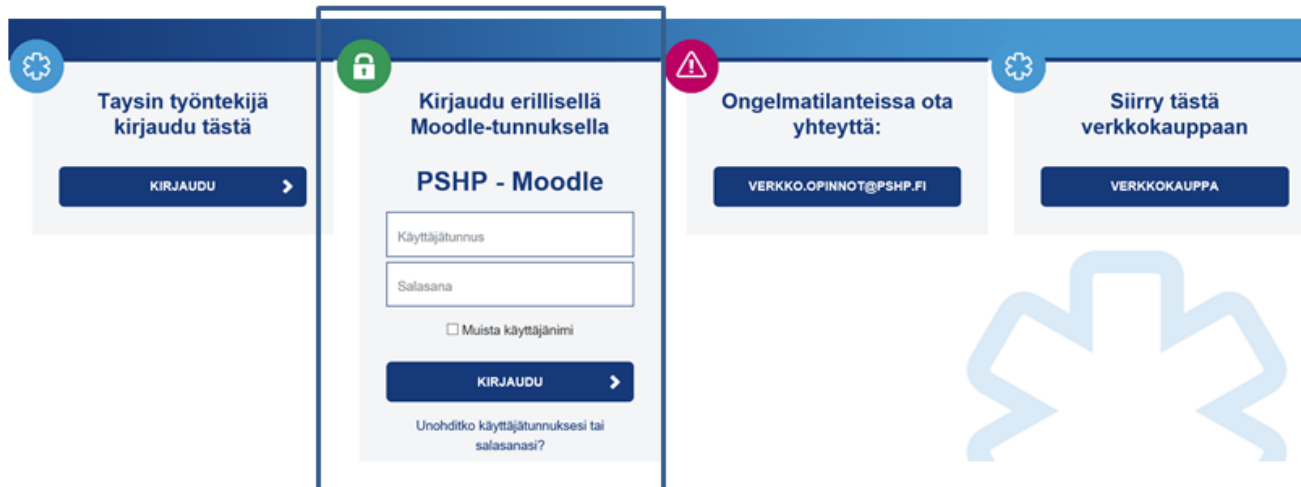

# Kirjautuminen

Sisäänkirjautuminen tapahtuu sillä sähköpostiosoitteella ja salasanalla, jotka annoit luodessasi asiakastilin seuraavasti:

Klikkaa ”siirry verkkokauppaan”

Klikkaa ”Kirjaudu sisään”, jolloin ohjelma palauttaa sinut takaisin Moodlen kirjautumissivulle

Kirjaudu kohdassa ”Kirjaudu erillisellä Moodle-tunnuksella” verkkokauppaan luomillasi tunnuksilla, jolloin ohjelma siirtää sinut verkkokauppaan.

Sama tunnus toimii jatkossa myös Moodle-tunnuksenasi.

1

2

3