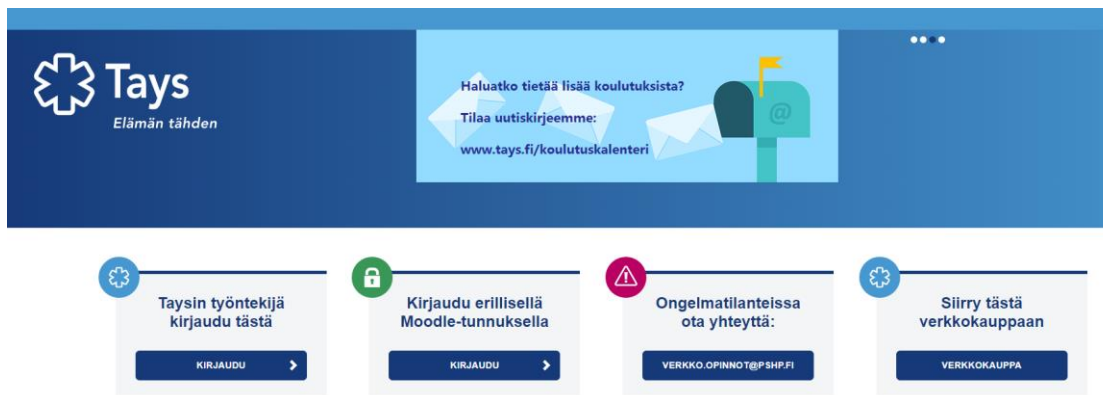

Verkkokoulutusten verkkokauppa

Ohjeet opiskelijalle ja itse maksavalle

Verkkokauppa

- Saadaksesi tunnukset ja pääsyn PSHP:n verkkokoulutukseen, sinun pitää tehdä tilaus TaysOppi-verkkokaupassa
- Verkkokauppa löytyy PSHP:n Moodlen etusivulta osoitteessa <https://moodle.pshp.fi>