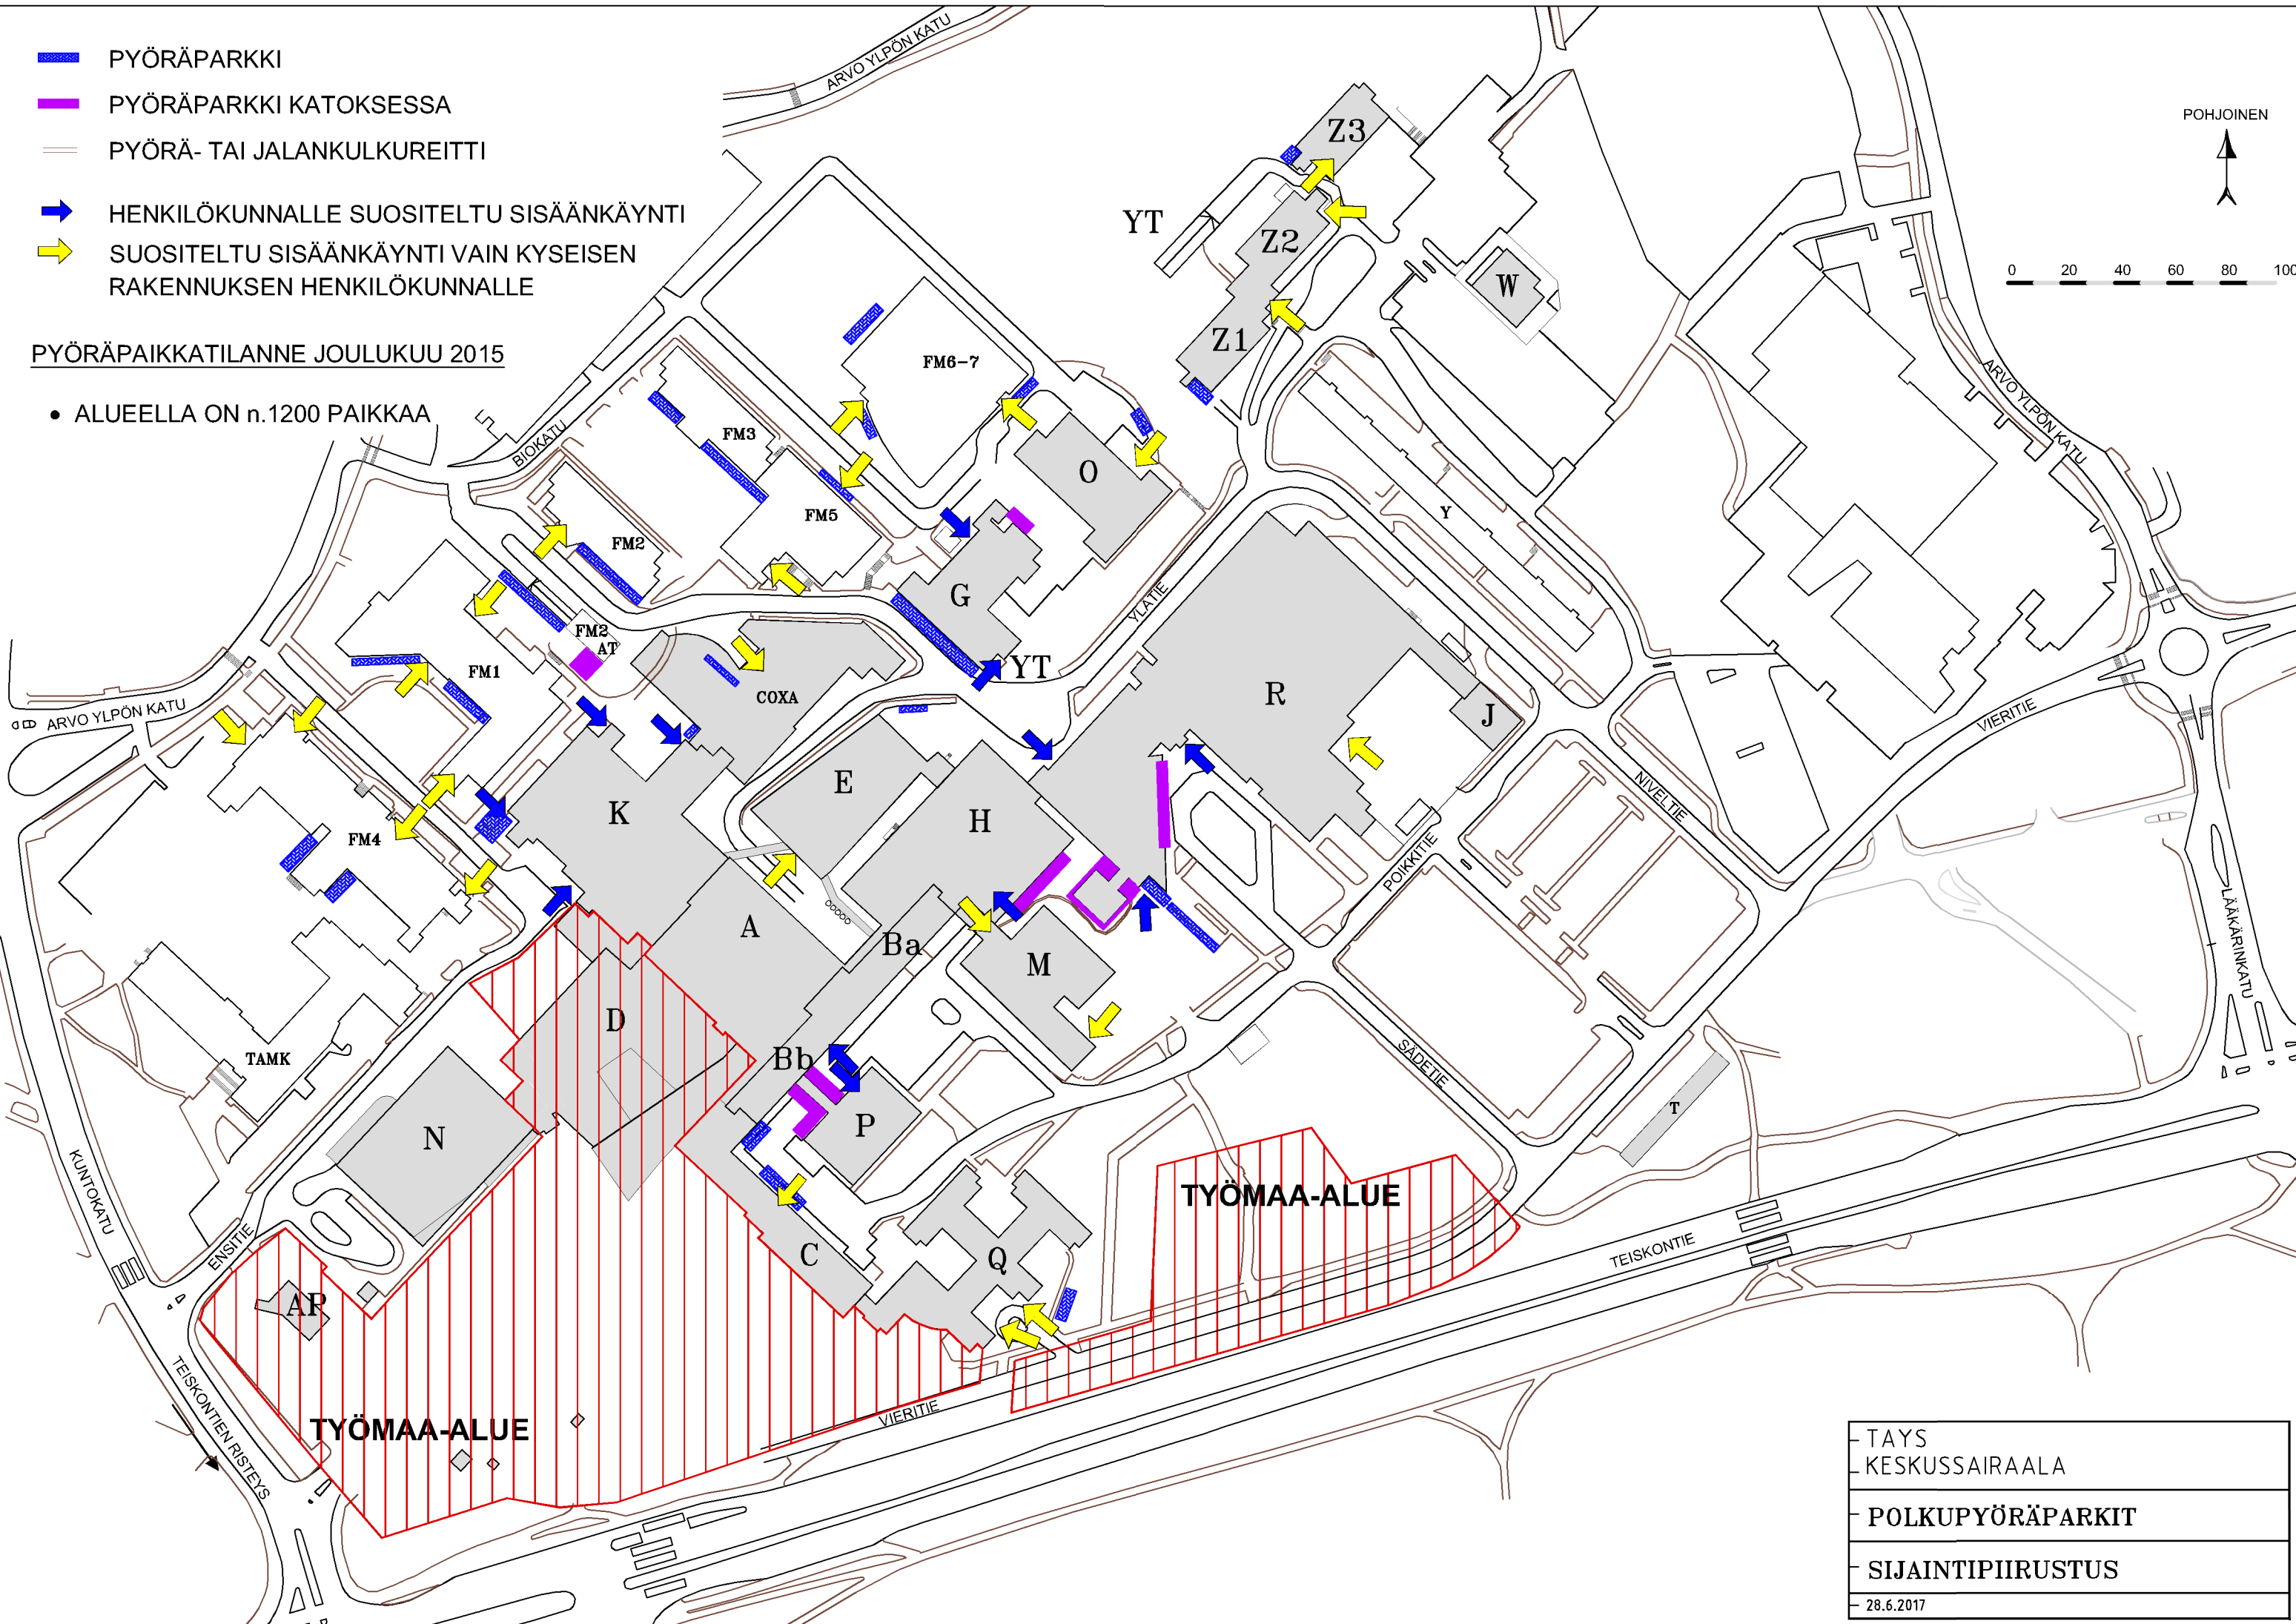

-  PYÖRÄPARKKI
-  PYÖRÄPARKKI KATOKSESSA
-  PYÖRÄ- TAI JALANKULKUREITTI
-  HENKILÖKUNNALLE SUOSITELTU SISÄÄNKÄYNTI
-  SUOSITELTU SISÄÄNKÄYNTI VAIN KYSEISEN RAKENNUKSEN HENKILÖKUNNALLE

**PYÖRÄPAIKKATILANNE JOULUKUU 2015**

• ALUEELLA ON n.1200 PAIKKAA

POHJOINEN

TAYS KESKUSSAIRAALA
<b>POLKUPYÖRÄPARKIT</b>
<b>SIJAINNAPIIRUSTUS</b>
28.6.2017