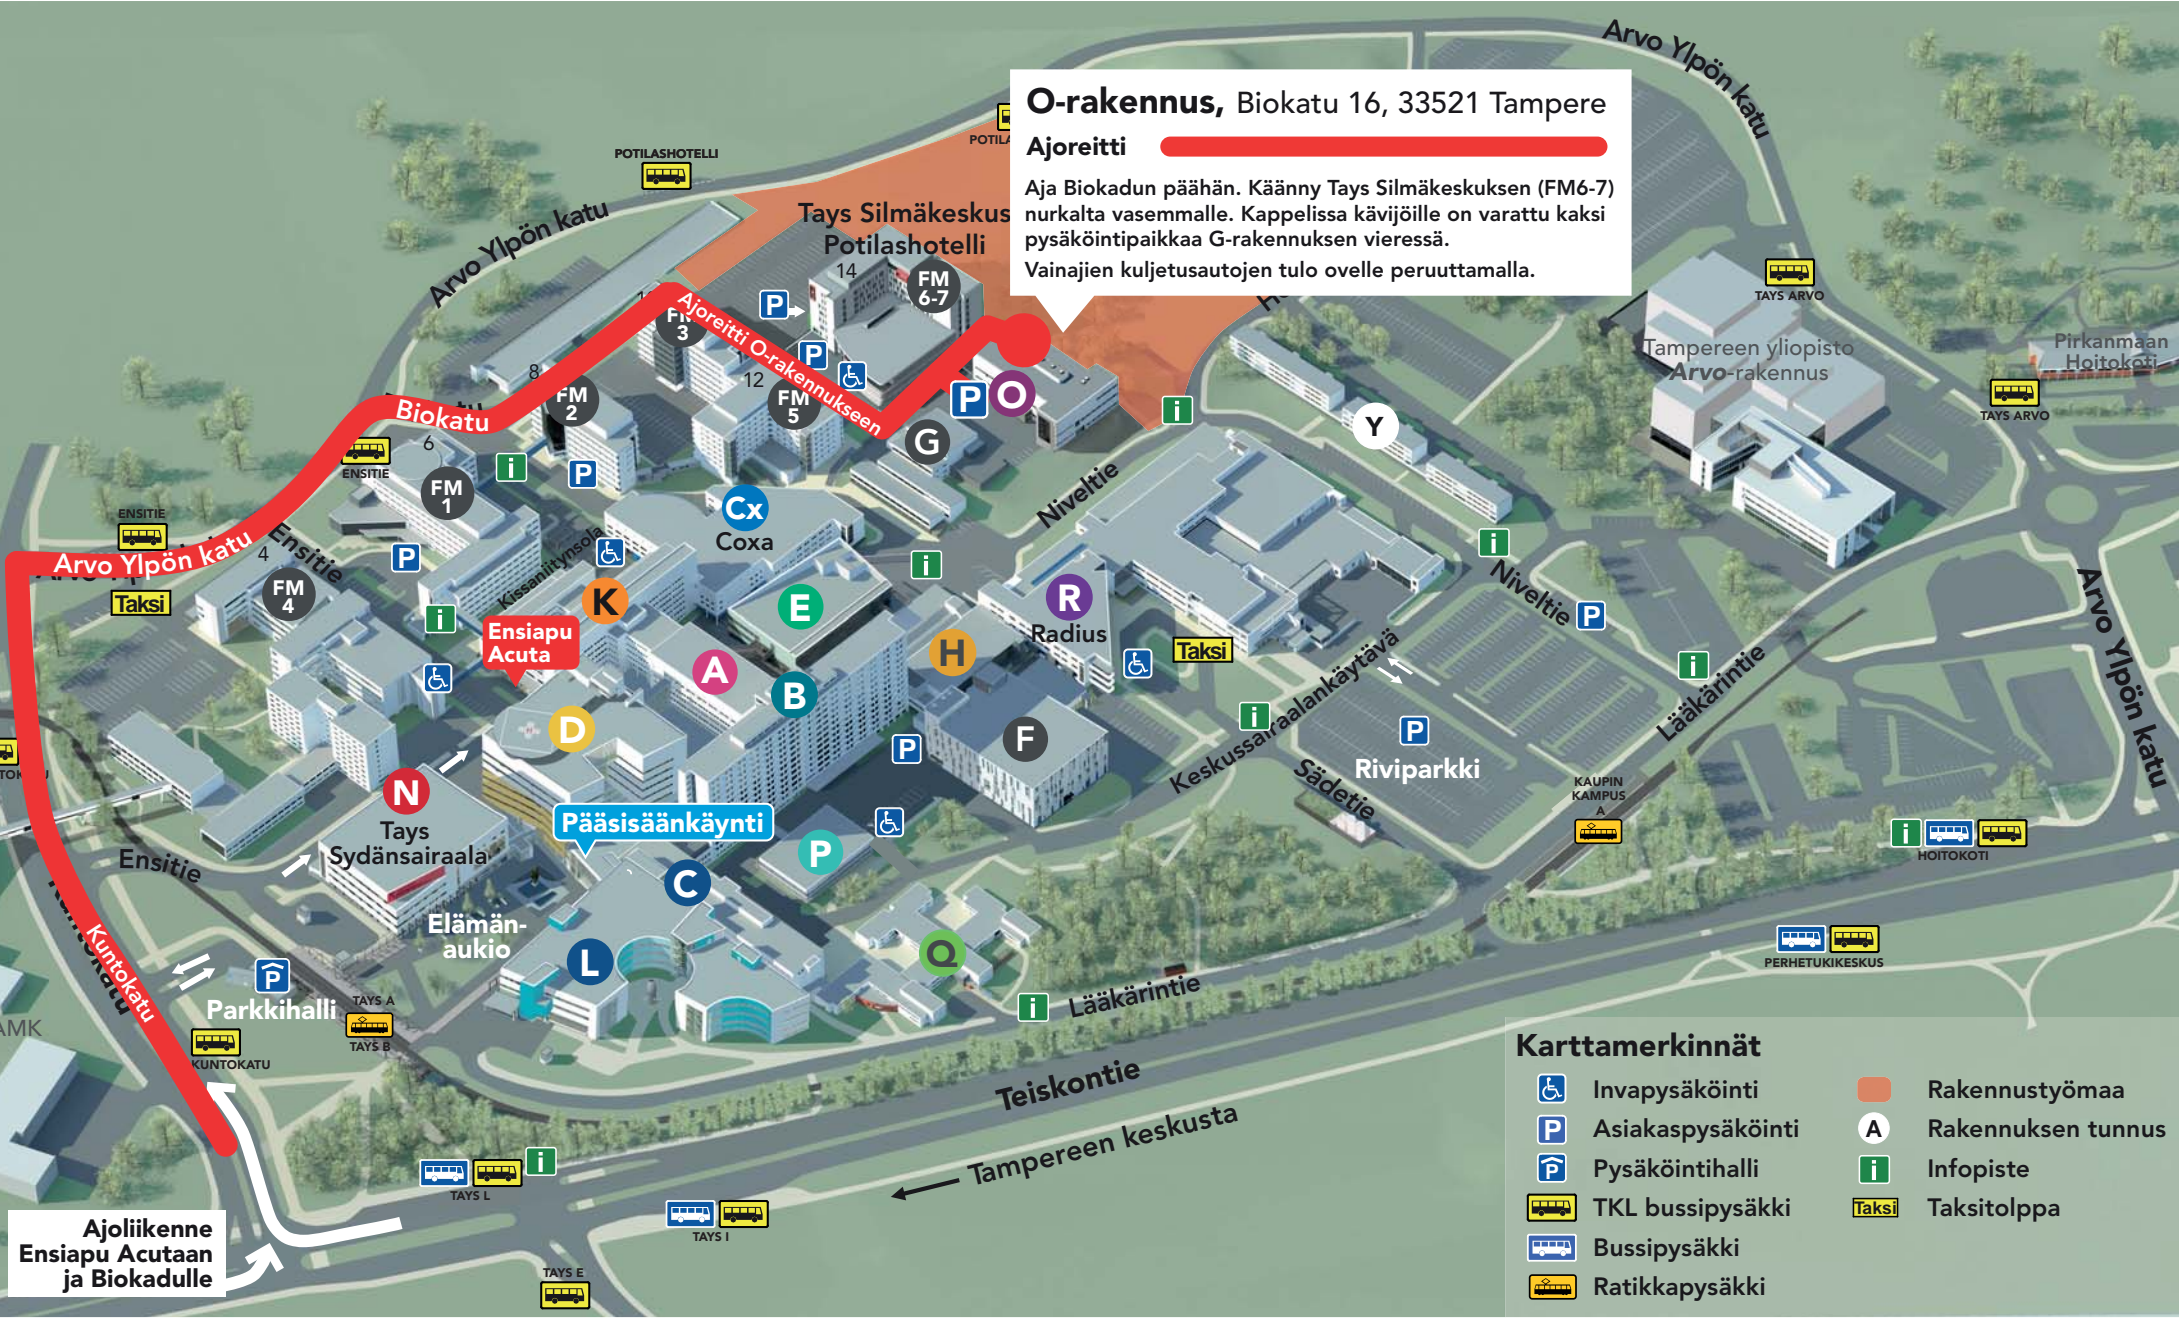

O-rakennus, Biokatu 16, 33521 Tampere
Ajoreitti
 Aja Biokadun päähän. Käännä Tays Silmäkeskuksen (FM6-7) nurkalta vasemmalle. Kappelissa kävijöille on varattu kaksi pysäköintipaikkaa G-rakennuksen vieressä. Vainajien kuljetusautojen tulo ovelle peruuttamalla.

Ajoliikenne
 Ensiapu Acutaan
 ja Biokadulle

- Karttamerkinntät**
- | | |
|-------------------|--------------------|
| Invapysäköinti | Rakennustyömaa |
| Asiakaspysäköinti | Rakennuksen tunnus |
| Pysäköintihalli | Infopiste |
| TKL bussipysäkki | Taksitolppa |
| Bussipysäkki | |
| Ratikkapysäkki | |